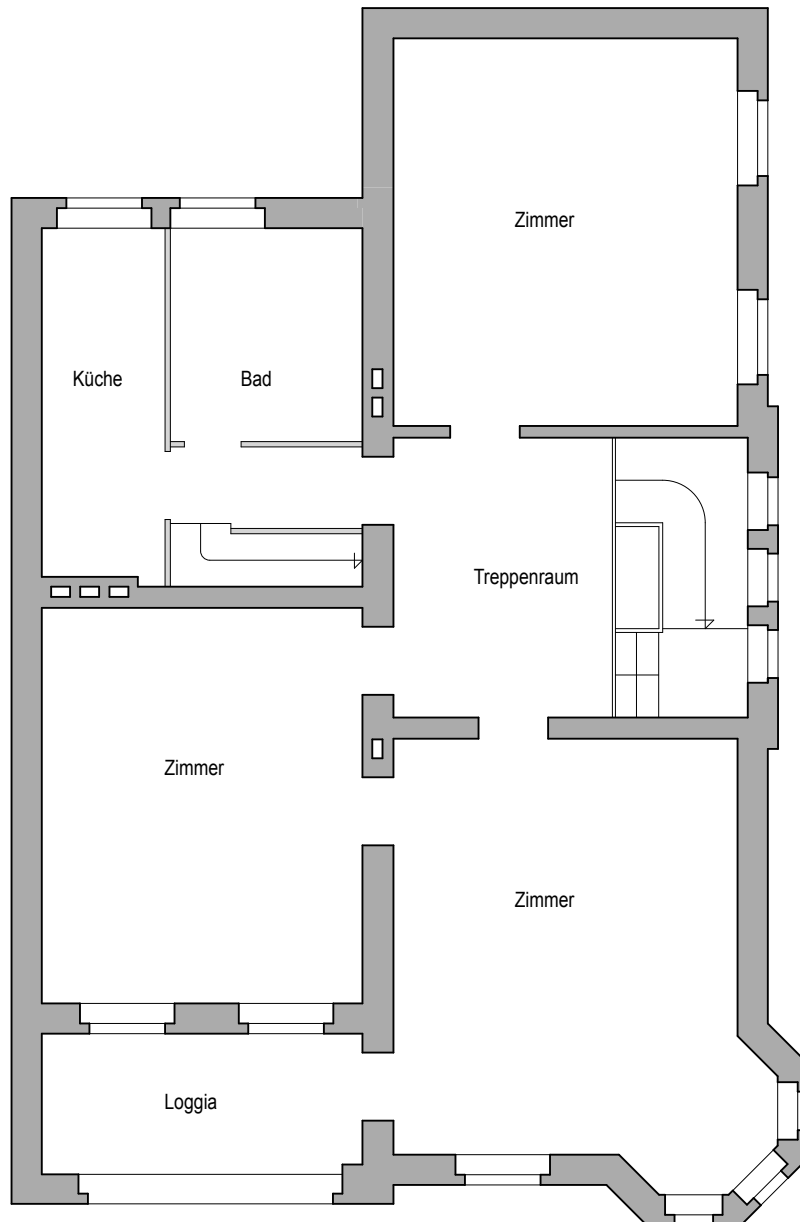

ERDGESCHOSS Bestand M 1:100

Bearbeitungsstand 18.03.2013

Friedrich-Ebert-Ring 81 14712 Rathenow

OBERGESCHOSS Bestand M 1:100

Bearbeitungsstand 18.03.2013

Friedrich-Ebert-Ring 81 14712 Rathenow

Dipl.-Ing. Architekt Torsten Schlingelhof
Homeyerstraße 24 13156 Berlin-Pankow
Fon 030-499 026 11 Fax 030-499 026 13