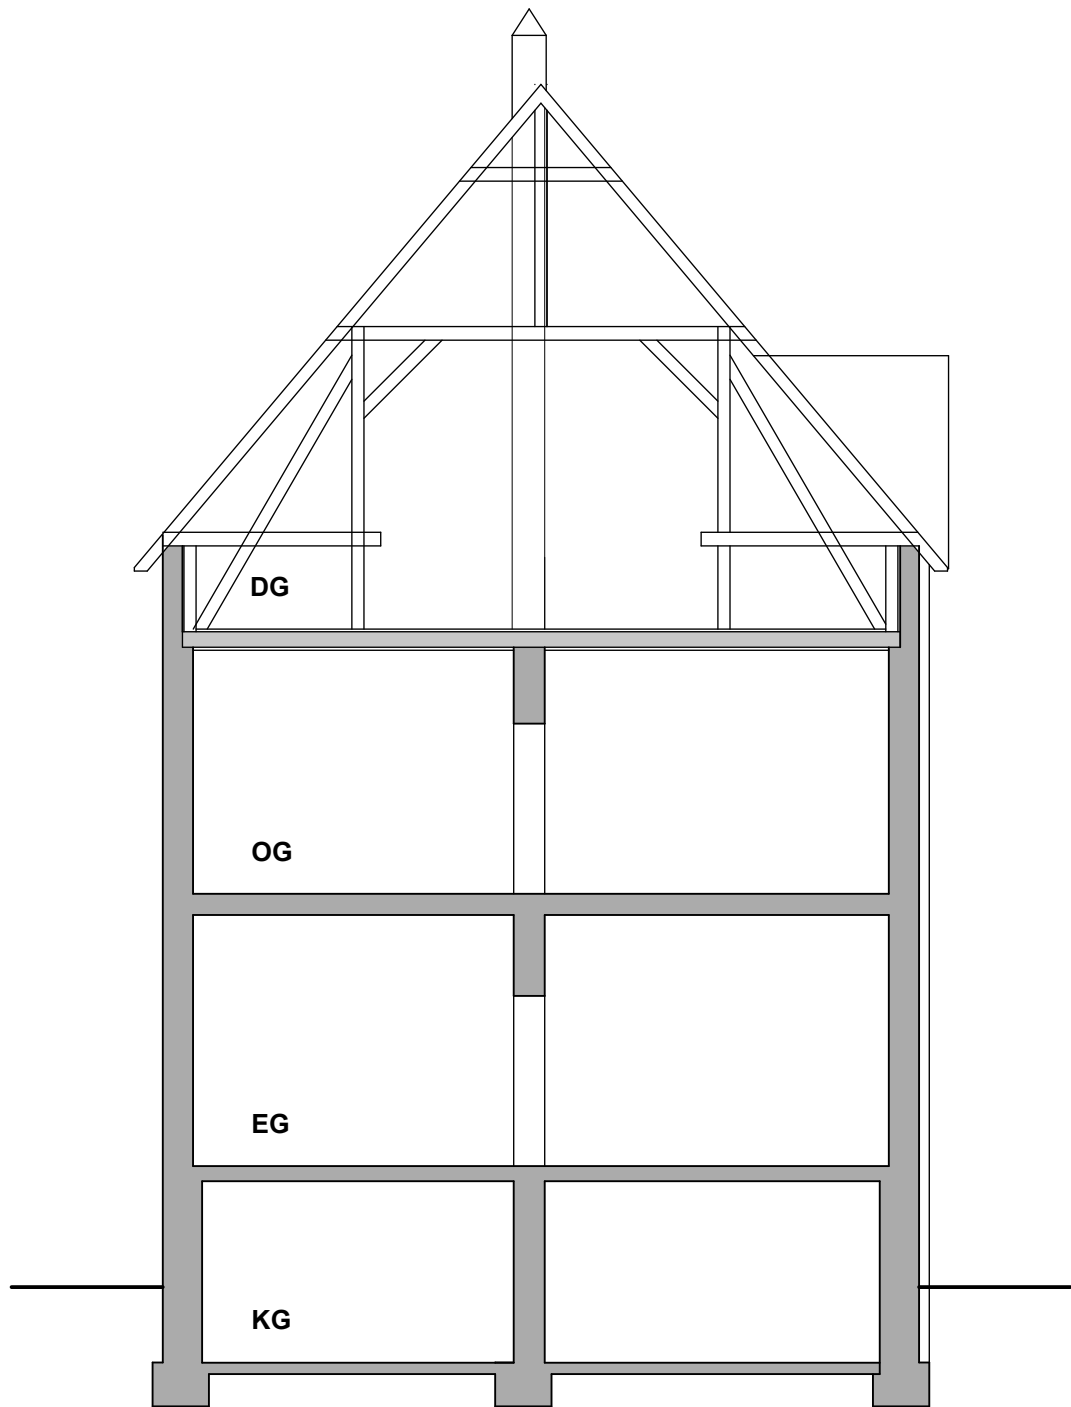

DACHGESCHOSS Bestand M 1:100

Bearbeitungsstand 18.03.2013

Friedrich-Ebert-Ring 81 14712 Rathenow

KELLERGESCHOSS Bestand M 1:100

Bearbeitungsstand 18.03.2013

Friedrich-Ebert-Ring 81 14712 Rathenow

Querschnitt Bestand M 1:100