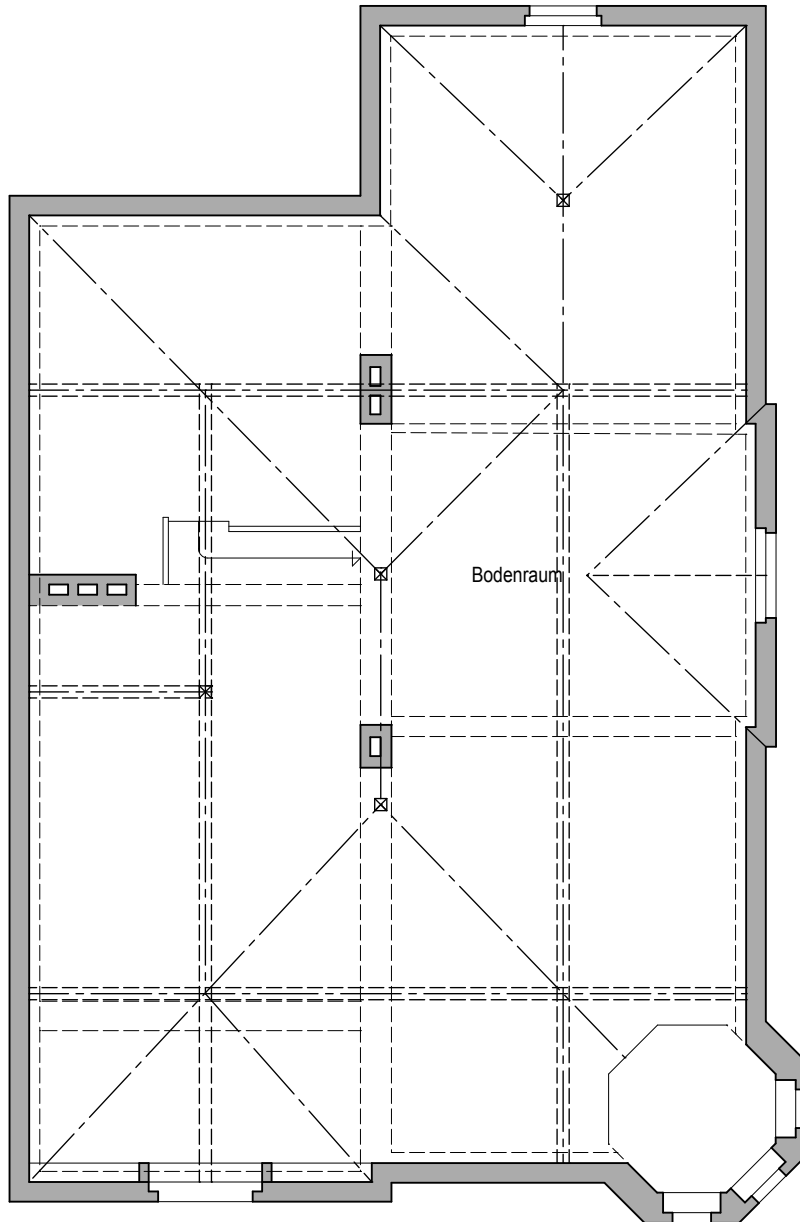

ERDGESCHOSS Bestand M 1:100

Bearbeitungsstand 18.03.2013

Friedrich-Ebert-Ring 81 14712 Rathenow

OBERGESCHOSS Bestand M 1:100

Bearbeitungsstand 18.03.2013

Friedrich-Ebert-Ring 81 14712 Rathenow

Dipl.-Ing. Architekt Torsten Schlingelhof
Homeyerstraße 24 13156 Berlin-Pankow
Fon 030-499 026 11 Fax 030-499 026 13