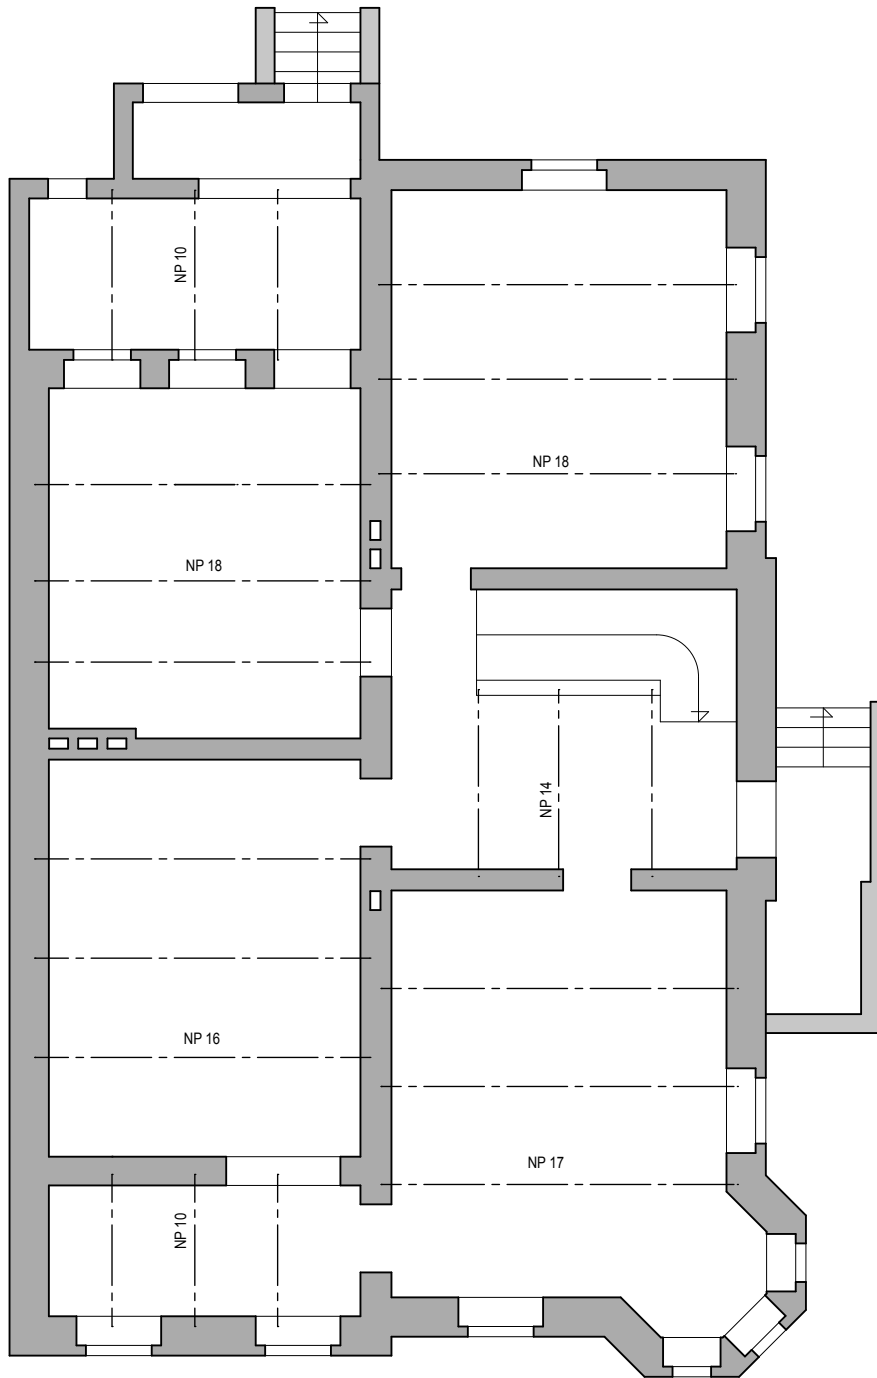

ERDGESCHOSS Bestand M 1:100

Bearbeitungsstand 18.03.2013

Friedrich-Ebert-Ring 81 14712 Rathenow

OBERGESCHOSS Bestand M 1:100

Bearbeitungsstand 18.03.2013

Friedrich-Ebert-Ring 81 14712 Rathenow

Dipl.-Ing. Architekt Torsten Schlingelhof
Homeyerstraße 24 13156 Berlin-Pankow
Fon 030-499 026 11 Fax 030-499 026 13

DACHGESCHOSS Bestand M 1:100

Bearbeitungsstand 18.03.2013

Friedrich-Ebert-Ring 81 14712 Rathenow

KELLERGESCHOSS Bestand M 1:100

Bearbeitungsstand 18.03.2013

Friedrich-Ebert-Ring 81 14712 Rathenow

Querschnitt Bestand M 1:100